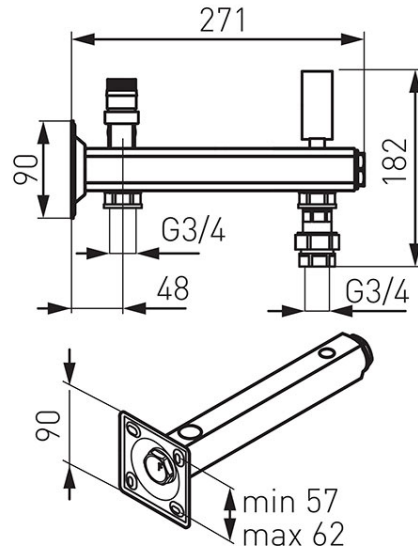

Kód: GBMW

Biztonsági szelepkészlet háztartási melegvízhez

<https://www.ferrohungary.hu/product-5784-GBMW.html>

Egységcsomagolás: **1, vonalkód termék kiskereskedelmi értékesítéséhez**

Gyűjtőcsomagolás: -

- üzemi hőmérséklet: 95°C
- üzemi nyomás - max. 6 bar
- max. pillanatnyi vízhőmérséklet: 110°C
- max. 35 l és 320 mm-nél kisebb átmérőjű tágulási tartályhoz
- a készlet szétszerelve kerül szállításra
- CW617N minőségű sárgarézből készült test
- rozsdamentes acélból készült szerelőlap
- tartozékok:
 - biztonsági szelep
 - manométer
 - gyorscsatlakozóval vagy anélkül (tágulási tartályhoz)

Kód	Biztonsági szelepkészlet	Biztonsági szelepkészlet	Manométer			
GBMW60	6 bar	6 bar	0-10 bar	1	-	
GBMW60SN01	6 bar gyorscsatlakozóval	6 bar	0-10 bar	1	-	