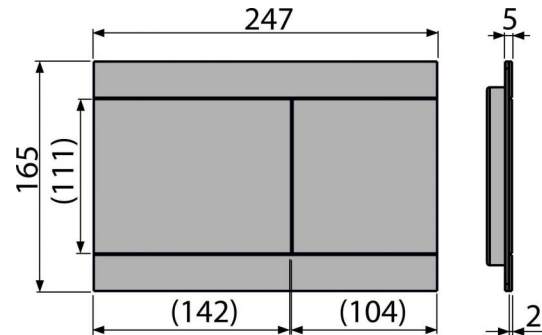

FUN

Nyomólap a falsík alatti szerelési rendszerekhez, alunox-matt

Alkalmazás

Falsík alatti szerelési rendszerekhez és falba építhető WC tartályokhoz

Jellemzők

- Részletes kidolgozás lézertechnológia segítségével
- Kettős működésű mechanikus öblítés
- Kompatibilis az összes Alcaplast falsík előtti szerelési rendszerrel és falba építhető tartállyal
- Anyag: eloxált alumínium
- A szerkezete teljesen integrálódik a falba
- UV sugár és külső hatások szembeni ellenállás
- Felületi kezelés: alunox, Anti-fingerprint ujjlenyomat-mentes kivitel
- Minimális a nyomólap kiállása a burkolat felett
- Karbantartása általános tisztítószerrel, amelyeket a háztartásban a vízvezeték szerelvények és fürdőszobai kiegészítők tisztításánál használunk

Csomag tartalma

- Adapter készlet az öblítő szelep vezérlő mechanizmusához
- Nyomólap
- A nyomólap rögzítő kerete
- A nyomólap keretének menetes rögzítője 2 db

Rendelési szám, Logisztikai információk

Kód	EAN	Súly (db | csomagolás | paletta)	Méret (db | csomagolás)	Mennyiség (csomagolás | paletta)
FUN	8595580523534	Alunox-matt 0,9948 | 9,9500 | 298,5400 kg	255×85×175 | 595×245×395 mm	10 | 280 db

Garanciák

2/2 év

Vámtarifaszám

73269098

Műszaki adatok

- Működtető erő < 20 N