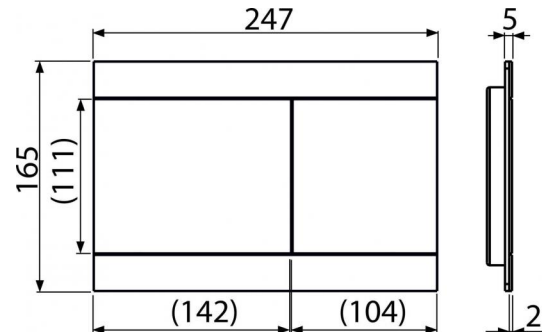

FUN-ANTIC

Nyomólap a falsík alatti szerelési rendszerekhez, bronz-antic

Alkalmazás

Falsík alatti szerelési rendszerekhez és falba építhető WC tartályokhoz

Jellemzők

- Részletes kidolgozás lézertechnológia segítségével
- Kettős működésű mechanikus öblítés
- Kompatibilis az összes Alcaplast falsík előtti szerelési rendszerrel és falba építhető tartállyal
- Anyag: sárgaréz bronz-antik felületi kivitelben
- A szerkezete teljesen integrálódik a falba
- UV sugár és külső hatások szembeni ellenállás
- Felületi kezelés: bronz-antik, Anti-fingerprint ujjenyomat gátló kivitel
- Minimális a nyomólap kiállása a burkolat felett
- Karbantartása általános tisztítószerekkel, amelyeket a háztartásban a vízvezeték szerelvények és fürdőszobai kiegészítők tisztításánál használunk

Csomag tartalma

- Adapter készlet az öblítő szelep vezérlő mechanizmusához
- Nyomólap
- A nyomólap rögzítő kerete
- A nyomólap keretének menetes rögzítője 2 db

Rendelési szám, Logisztikai információk

Kód	EAN	Súly (db | csomagolás | paletta)	Méret (db | csomagolás)	Mennyiség (csomagolás | paletta)
FUN-ANTIC	8595580539696	Bronz-antic 1,4462 | 14,4600 | 424,9400 kg	255×85×175 | 595×245×395 mm	10 | 280 db

Garanciák

2/2 év

Vámtarifaszám

73269098

Műszaki adatok

- Működtető erő < 20 N