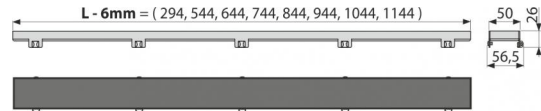

FLOOR-850

Burkolható rács zuhanyfolyókához

**Alkalmazás**

ALCA zuhanyfolyókákhoz: APZ6, APZ106, APZ1006, APZ1106, APZ16, APZ116,

APZ1016, APZ1116

Csempe vagy vízálló fa behelyezéséhez 12mm vastagságig

Jellemzők

- A rács belsején érdes felületű szalag található a behelyezett burkolat biztonságos rögzítéséhez
- Anyaga: rozsdamentes acél AISI 304, DIN 1.4301
- FLOOR rozsdamentes rács a csempe vagy vízálló fa behelyezéséhez

Csomag tartalma

- Szétszerelő horog
- Szerszáma ragasztó felviteléhez
- FLOOR rozsdamentes rács

Rendelési szám, Logisztikai információk

Kód	EAN	850 mm	Súly (db csomagolás paletta)	Méret (db csomagolás)	Mennyiség (csomagolás paletta)
FLOOR-850	8595580506162		0,9123 0,9123 0,0000 kg	860×35×65 860×65×35 mm	1 db