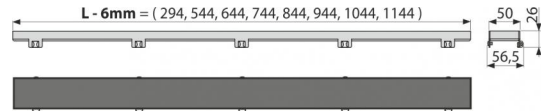

FLOOR-650

Burkolható rács zuhanyfolyókához

**Alkalmazás**

ALCA zuhanyfolyókákhoz: APZ6, APZ106, APZ1006, APZ1106, APZ16, APZ116,

APZ1016, APZ1116

Csempe vagy vízálló fa behelyezéséhez 12mm vastagságig

Jellemzők

- A rács belsején érdes felületű szalag található a behelyezett burkolat biztonságos rögzítéséhez
- Anyaga: rozsdamentes acél AISI 304, DIN 1.4301
- FLOOR rozsdamentes rács a csempe vagy vízálló fa behelyezéséhez

Csomag tartalma

- Szétszerelő horog
- Szerszáma ragasztó felviteléhez
- FLOOR rozsdamentes rács

Rendelési szám, Logisztikai információk

| Kód | EAN | Súly (db csomagolás paletta) | Méret (db csomagolás) | Mennyiség (csomagolás paletta) |
|-----------|---------------|---------------------------------------|----------------------------|-------------------------------------|
| FLOOR-650 | 8595580506124 | 650 mm 0,7332 0,7322 0,0000 kg | 660×35×65 35×65×660 mm | 1 db |