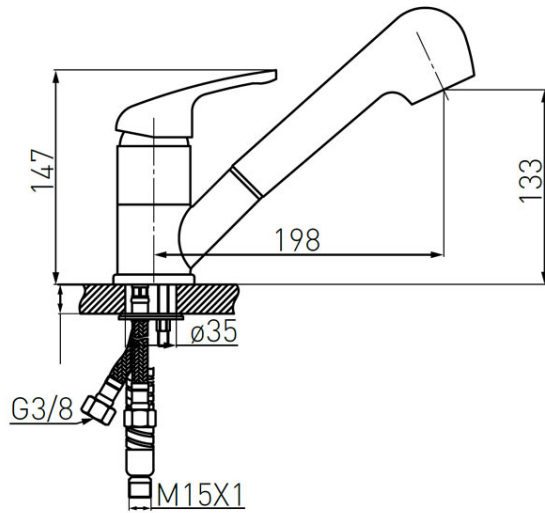

Kód: BFR8B

Freya - Kihúzható zuhanyfejes konyhai csaptelep, antracit

<https://www.ferrohungary.hu/product-5276-BFR8B.html>Egységcsomagolás: **1, vonalkód termék kiskereskedelmi értékesítéséhez**Gyűjtőcsomagolás: **12**

- elforgatható kifolyó kihúzható zuhanyfejjel
- 40 mm kerámiabetét
- M22x1 perlátor
- automatikus zuhany/vízugár váltó
- G3/8-M10x1 flexibilis bekötőcső
- antracit