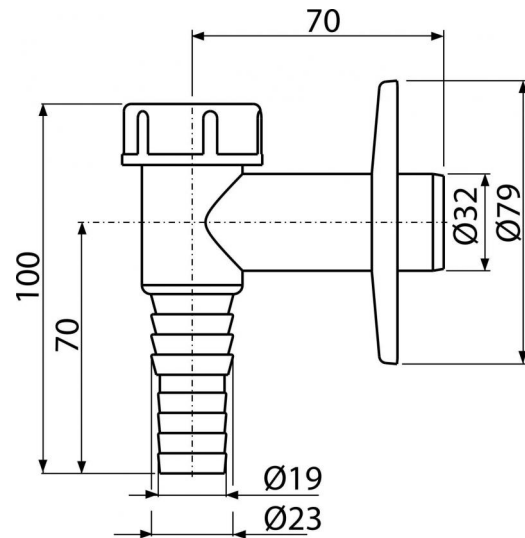

APS2

Külső mosógép szifon, fehér

Alkalmazás

Mosógépek vagy mosogatógépekt csatlakozásához

Jellemzők

- Anyag: ABS
- Tömlőcsatlakozás Ø19 és Ø23 mm
- Csatlakozás a szennyvízcsőre Ø32 mm
- Szervíz nyílás az egyszerűbb tisztíthatóságért
- Száraz bűzzár a csatornaszag visszaáramlása ellen

Csomag tartalma

- A bűzzár golyója rugóval
- Műanyag rozetta
- Szifon

Rendelési szám, Logisztikai információk

Kód	EAN	Súly (db csomagolás paletta)	Méret (db csomagolás)	Mennyiség (csomagolás paletta)
APS2	8594045933703	0,0765 7,3300 225,2400 kg	100x80x90 590x240x390 mm	100 2800 db

Garanciák	Vámtarifaszám	Szabványok
2/3 év	84813099	EN 274

Műszaki adatok

- Tömlő csatlakozás 19-23 mm
- Szennyvízelvezető cső átmérője 32 mm