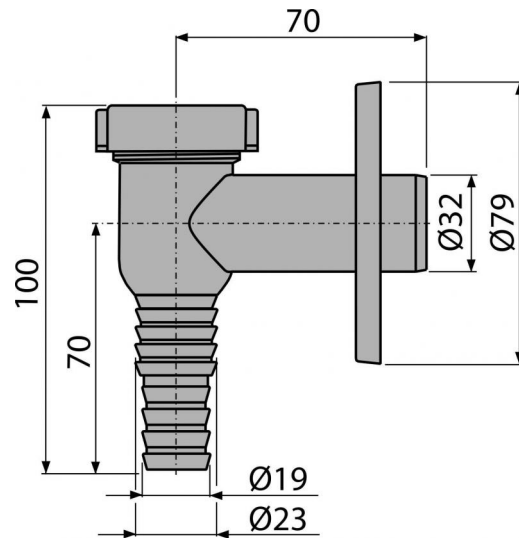

APS1

Külső mosógép szifon, króm

Alkalmazás

Mosógépek vagy mosogatógépektől csatlakozásához

Jellemzők

- Anyag: ABS – krómozott
- Tömlőcsatlakozás Ø19 és Ø23 mm
- Csatlakozás a szennyvízcsőre Ø32 mm
- Szervíz nyílás az egyszerűbb tisztíthatóságért
- Száraz bűzzár a csatornaszag visszaáramlása ellen

Csomag tartalma

- A bűzzár golyója rugóval
- Műanyag krómozott rozetta
- Szifon

Rendelési szám, Logisztikai információk

Kód	EAN	Súly (db csomagolás paletta)	Méret (db csomagolás)	Mennyiség (csomagolás paletta)
APS1	8594045933710	0,0805 7,5300 230,8400 kg	100x80x90 590x240x390 mm	100 2800 db