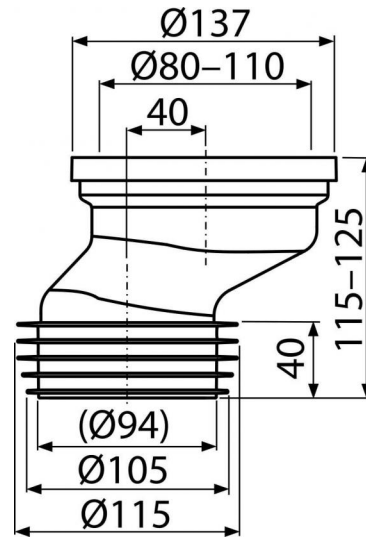

A991-40

Excentrikus csatlakozó a WC-hez 40 mm

**Alkalmazás**

Alsó bekötésű WC-k csatlakozásához

Jellemzők

- Anyag: polipropilén
- Szennyvícsatorna csatlakozás Ø110 mm
- Tengely eltolódás 40 mm

Csomag tartalma

- Csatlakozók WC-hez
- Mandzsetta PVC
- Mandzsetta tömítés TPE

Rendelési szám, Logisztikai információk

| Kód | EAN | Súly (db csomagolás paletta) | Méret (db csomagolás) | Mennyiség (csomagolás paletta) |
|---------|---------------|-------------------------------------|------------------------------|-------------------------------------|
| A991-40 | 8595580542092 | 0,1965 6,7305 0,0000 kg | 140x125x170 590x390x430 mm | 35 560 db |