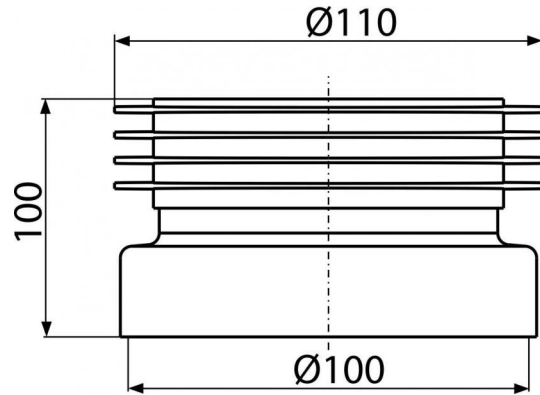

A99

Közvetlen WC csatlakozó

**Alkalmazás**

Alsó bekötésű WC-k csatlakozásához

Jellemzők

- Anyag: PVC
- Szennyvícsatorna csatlakozás Ø110 mm

Csomag tartalma

- Mandzsetta

Rendelési szám, Logisztikai információk

Kód	EAN	Súly (db csomagolás paletta)	Méret (db csomagolás)	Mennyiség (csomagolás paletta)
A99	8594045931921	0,2038 10,1900 183,0400 kg	110×100×110 590×430×390 mm	50 800 db