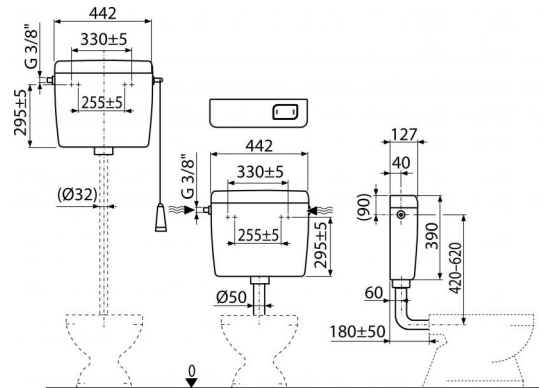

A94-3/8"

Univerzális WC tartály ALCA UNI START/STOP

Alkalmazás

Magasan, közép és alacsonyan szerelhető
Vakolatra szerelhető

Jellemzők

- A szerkezeti kialakítás gyerekeknek és mozgáskorlátozottaknak is kényelmes működtetést biztosít
- Anyag: ABS
- Páralecsapódás elleni szigetelés
- Térfogata 8 l a víz kieresztő mennyiségének nagy beállítási lehetősége
- Vízcsatlakozás balról/jobbról
- Öblítés START/STOP
- Univerzális felfüggesztés, távolságával és formájával megfelel a használatban lévő tartályoknak
- Gazdaságos öblítés beállítás

Csomag tartalma

- Rögzítő szett: csavar Ø5×40 – 2 db, tipli Ø8 – 2 db
- Csőcsonk Ø50/40 mm az alacsonyan elhelyezett tartályhoz
- Tartály
- (3/8") feltöltő és öblítő szerelvény
- Öblítő készlet alacsonyan elhelyezett tartályhoz (nyomógomb)
- Öblítő készlet magasan elhelyezett tartályhoz (zsinór, fogantyú, kar)

Rendelési szám, Logisztikai információk

Kód	EAN	Súly (db csomagolás paletta)	Méret (db csomagolás)	Mennyiség (csomagolás paletta)
A94-3/8"	8595580542962	3,0485 2,8655 0,0000 kg	456×410×142 mm	1 58 db

Garanciák

2/3 év

Vámtarifaszám

39229000

Szabványok

EN 14124, EN 14055

Műszaki adatok

- Akusztikus csoport II <30 dB
- Ajánlott üzemi nyomás 0,5-0,8 MPa
- Funkcionális követelmények I. osztály
- Működési tartomány 0,05-0,8 MPa
- A magasan elhelyezett tartály esetében a STOP rendszer nem működik
- Öblítés 6-8 l