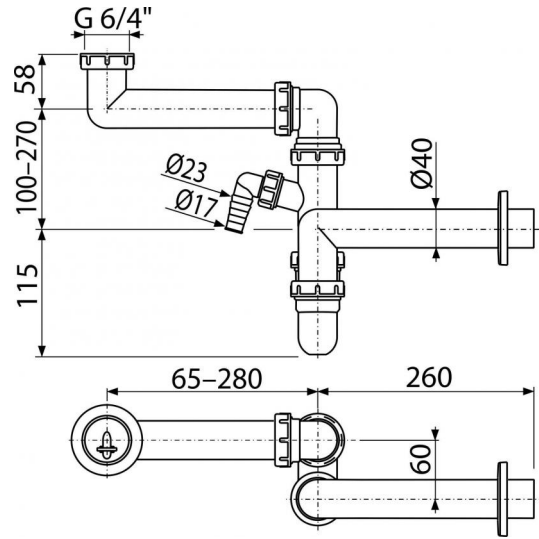

**A872P**

Helytakarékos csőszifon 6/4" hollandi anyával és csatlakozóval

**Alkalmazás**

Mosogatóhoz

**Jellemzők**

- Anyag: polipropilén
- Csatlakozás a szennyvíz csőre Ø40 mm
- A mosdó alatti helytakarékoság érdekében
- Mosógéphez vagy mosogatógéphez való csatlakozóval

**Csomag tartalma**

- Hollandi anya a mosdó leeresztő csatlakozásához 6/4"
- Műanyag rozetta
- Szifon csatlakozóval

**Rendelési szám, Logisztikai információk**

Kód	EAN	Súly (db   csomagolás   paletta)	Méret (db   csomagolás)	Mennyiség (csomagolás   paletta)
A872P	8595580503420	0,5177   6,0075   188,2100 kg	360×90×180   590×240×390 mm	15   420 db

**Garanciák**

2/3 év

**Vámtarifaszám**

39229000

**Szabványok**

EN 274

**Műszaki adatok**

- Tömlő csatlakozó 17-23 mm
- Átfolyás 60 l/min
- Hőellenállás vizsgálat 95 °C
- Bűzzár 64 mm