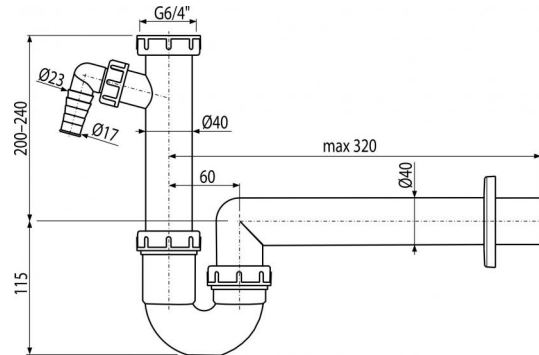

**A81-DN40**

Csőszifon 6/4" hollandi anyával és csatlakozóval

**Alkalmazás**

Mosogatóhoz

**Jellemzők**

- Anyag: polipropilén
- Csatlakozás a szennyvíz csőre Ø40 mm
- Mosógéphez vagy mosogatógéphez való csatlakozóval

**Csomag tartalma**

- Hollandi anya a mosdó leeresztő csatlakozásához 6/4"
- Műanyag rozetta
- Szifon csatlakozóval

**Rendelési szám, Logisztikai információk**

Kód	EAN	Súly (db   csomagolás   paletta)	Méret (db   csomagolás)	Mennyiség (csomagolás   paletta)
A81-DN40	8594045935462	40 mm 0,3898   4,3260   141,1280 kg	330×90×190   590×240×390 mm	15   420 db

**Garanciák**

2/3 év

**Vámtarifaszám**

39229000

**Szabványok**

EN 274

**Műszaki adatok**

- Tömítő csatlakozó 17-23 mm
- Átfolyás 60 l/min
- Hőellenállás vizsgálat 95 °C
- Búzzár 64 mm