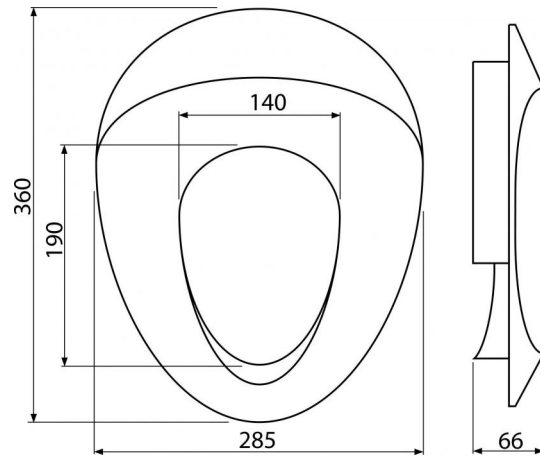

A68

WC ülőke – gyerek betéttel

**Alkalmazás**

WC ülőkékhez

Jellemzők

- Szín: fehér
- Kompatibilis a legtöbb WC-ülőkéhez
- Anyag: polipropilén

Csomag tartalma

- WC ülőke

Rendelési szám, Logisztikai információk

Kód	EAN	Súly (db csomagolás paletta)	Méret (db csomagolás)	Mennyiség (csomagolás paletta)
A68	8594045936117	0,3390 2,3750 105,5000 kg	360x66x285 430x360x290 mm	7 252 db