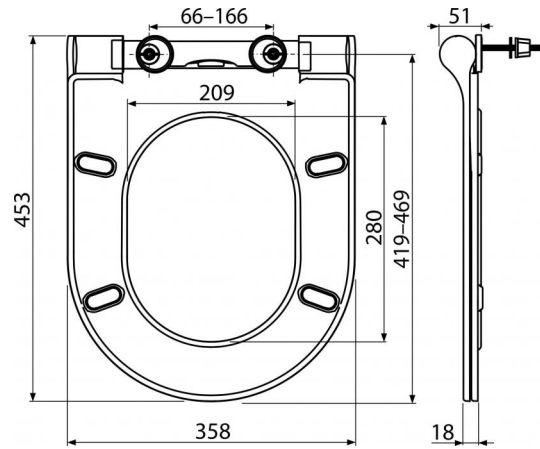

A67SLIM

SLIM WC ülőke SOFTCLOSE, Duroplast

**Alkalmazás**

A kompatibilitási táblázat szerinti WC csészéhez

Jellemzők

- Szintálló anyag
- Szín: fehér
- CLICK-rendszer – könnyen tisztítható kerámia, köszönhető a gyorsan levehető ülőkének
- Két tengelybe állítható univerzális fém zsanérok
- Anyaga: duroplast
- SOFTCLOSE – lassú záródású biztonsági ülőke rendszer

Csomag tartalma

- Pántok Z0952-ND
- WC ülőke

Rendelési szám, Logisztikai információk

Kód	EAN	Súly (db csomagolás paletta)	Méret (db csomagolás)	Mennyiség (csomagolás paletta)
A67SLIM	8595580544362	2,7400 14,9500 0,0000 kg	480×397×74 mm	5 80 db