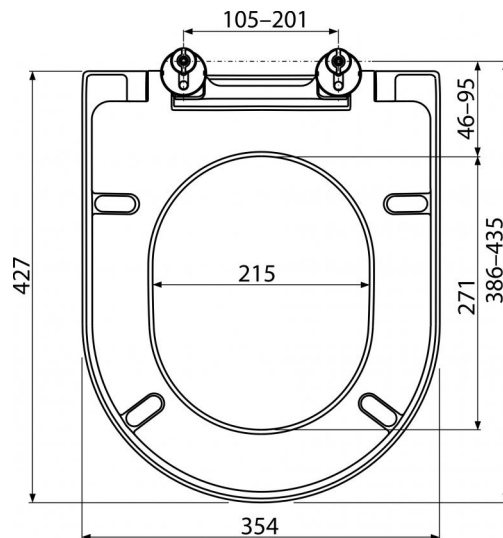

A674S

WC ülőke SOFTCLOSE, Duroplast

**Alkalmazás**

A kompatibilitási táblázat szerinti WC csészéhez

Jellemzők

- Szintálló anyag
- Szín: fehér
- CLICK-rendszer – könnyen tisztítható kerámia, köszönhető a gyorsan levehető ülőkének
- Fém pántok fehér műanyag kupakkal univerzálisan állítható
- Anyag: duroplast antibakteriális hatással (ezüstöt tartalmazó vegyületek biztosításával)
- A pánt behúzása fentről csavarhúzóval
- SOFTCLOSE – lassú záródású biztonsági ülőke rendszer

Csomag tartalma

- Pántok P106B
- WC ülőke

Rendelési szám, Logisztikai információk

Kód	EAN	Súly (db csomagolás paletta)	Méret (db csomagolás)	Mennyiség (csomagolás paletta)
A674S	8595580548742	2,3000 14,3400 307,3900 kg	58×445×360 mm	5 120 db