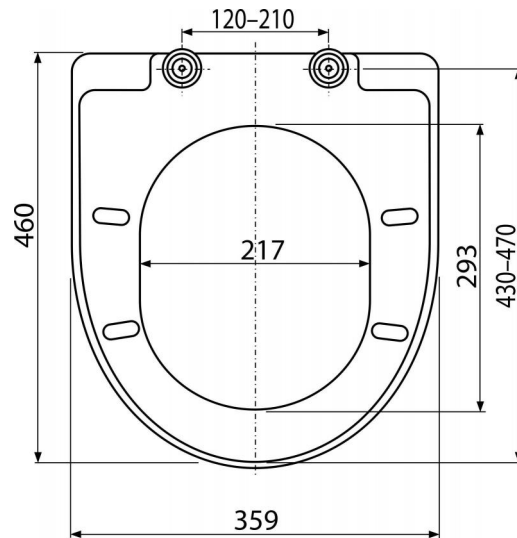

**A67**

WC ülőke SOFTCLOSE, Duroplast

**Alkalmazás**

A kompatibilitási táblázat szerinti WC csészéhez

**Jellemzők**

- Szintálló anyag
- Szín: fehér
- CLICK-rendszer – könnyen tisztítható kerámia, köszönhető a gyorsan levehető ülőkének
- Két tengelybe állítható univerzális fém zsanérok
- Anyaga: duroplast
- SOFTCLOSE – lassú záródású biztonsági ülőke rendszer

**Csomag tartalma**

- Pántok Z137-ND
- WC ülőke

**Rendelési szám, Logisztikai információk**

Kód	EAN	Súly (db   csomagolás   paletta)	Méret (db   csomagolás)	Mennyiség (csomagolás   paletta)
A67	8594045938869	3,0460   16,0600   276,9600 kg	490×390×60   520×410×350 mm	5   80 db