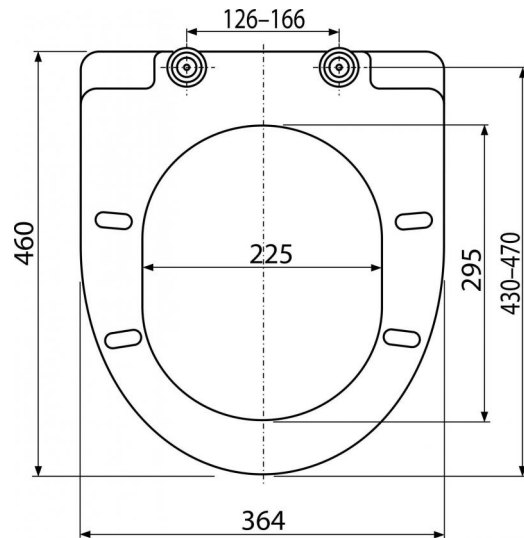

A66

WC ülőke SOFTCLOSE, Duroplast

**Alkalmazás**

A kompatibilitási táblázat szerinti WC csészéhez

Jellemzők

- Szintálló anyag
- Szín: fehér
- CLICK-rendszer – könnyen tisztítható kerámia, köszönhető a gyorsan levehető ülőkének
- Két tengelybe állítható univerzális fém zsanérok
- Anyaga: duroplast
- SOFTCLOSE – lassú záródású biztonsági ülőke rendszer

Csomag tartalma

- Pántok Z0137-ND
- WC ülőke

Rendelési szám, Logisztikai információk

Kód	EAN	Súly (db csomagolás paletta)	Méret (db csomagolás)	Mennyiség (csomagolás paletta)
A66	8594045938852	2,8490 15,0900 261,4400 kg	490×390×60 520×410×350 mm	5 80 db