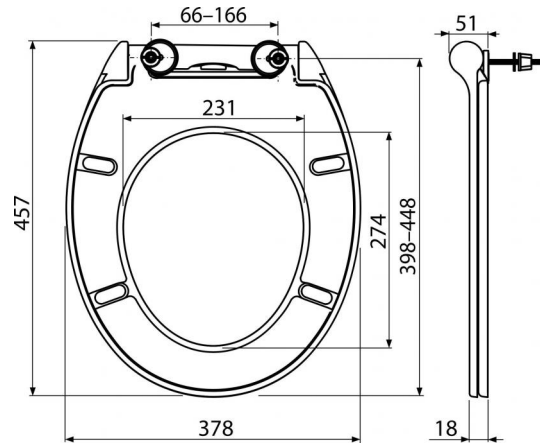

A64SLIM

SLIM WC ülőke SOFTCLOSE, Duroplast

**Alkalmazás**

A kompatibilitási táblázat szerinti WC csészéhez

Jellemzők

- Szintálló anyag
- Szín: fehér
- CLICK-rendszer – könnyen tisztítható kerámia, köszönhető a gyorsan levehető ülőkének
- Két tengelybe állítható univerzális fém zsanérok
- Anyaga: duroplast
- SOFTCLOSE – lassú záródású biztonsági ülőke rendszer

Csomag tartalma

- Pántok Z0952-ND
- Alátét JIKA LYRA PLUS csészéhez
- WC ülőke

Rendelési szám, Logisztikai információk

Kód	EAN	Súly (db csomagolás paletta)	Méret (db csomagolás)	Mennyiség (csomagolás paletta)
A64SLIM	8595580544355	3,1708 0,0000 0,0000 kg	475x385x75 477x394x313 mm	5 80 db