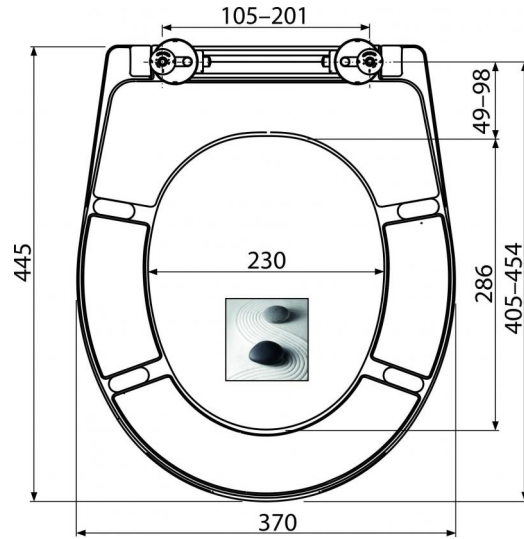

A604 ZEN

WC ülőke univerzális SOFTCLOSE, Duroplast

**Alkalmazás**

A kompatibilitási táblázat szerinti WC csészéhez

Jellemzők

- Szintálló anyag
- Szín: fehér nyomtatási motívum ZEN
- CLICK-rendszer – könnyen tisztítható kerámia, köszönhető a gyorsan levehető ülőkének
- Fém pántok fehér műanyag kupakkal univerzálisan állítható
- Anyag: duroplast antibakteriális hatással (ezüstöt tartalmazó vegyületek biztosításával)
- A pánt behúzása fentről csavarhúzóval
- SOFTCLOSE – lassú záródású biztonsági ülőke rendszer

Csomag tartalma

- Pántok P106B
- WC ülőke

Rendelési szám, Logisztikai információk

Kód	EAN	Súly (db csomagolás paletta)	Méret (db csomagolás)	Mennyiség (csomagolás paletta)
A604 ZEN	8595580541538	2,6000 15,6000 0,0000 kg	375×57×462 475×385×295 mm	5 120 db