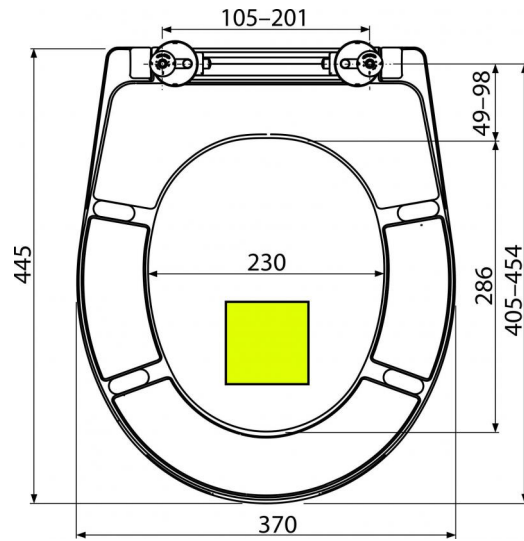

A604 PISTACHIO

WC ülőke univerzális SOFTCLOSE, Duroplast

**Alkalmazás**

A kompatibilitási táblázat szerinti WC csészéhez

Jellemzők

- Szintálló anyag
- Barva: pistachio
- CLICK-rendszer – könnyen tisztítható kerámia, köszönhető a gyorsan levehető ülőkének
- Fém pántok fehér műanyag kupakkal univerzálisan állítható
- Anyag: duroplast antibakteriális hatással (ezüstöt tartalmazó vegyületek biztosításával)
- A pánt behúzása fentről csavarhúzóval
- SOFTCLOSE – lassú záródású biztonsági ülőke rendszer

Csomag tartalma

- Pántok P106B
- WC ülőke

Rendelési szám, Logisztikai információk

Kód	EAN	Súly (db csomagolás paletta)	Méret (db csomagolás)	Mennyiség (csomagolás paletta)
A604 PISTACHIO	8595580541491	2,6000 15,6000 0,0000 kg	375×57×462 475×385×295 mm	5 120 db