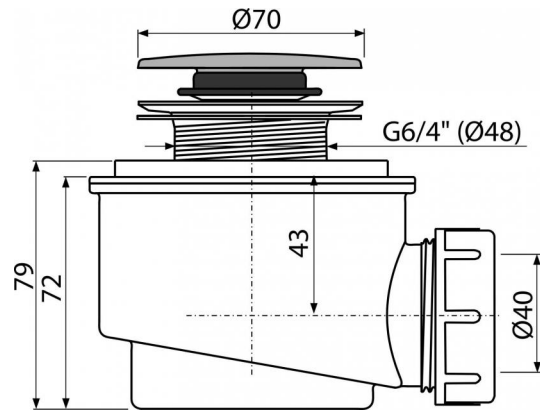

**A466-50**

CLICK/CLACK lefolyó készlet, króm

**Alkalmazás**

A víz elfolyásához a zuhanytálcákból  
Zuhanytálcákhoz Ø52 mm leeresztő nyílással

**Jellemzők**

- Anyaga: polipropilén, ellenáll a hőnek és vegyszereknek
- Szennyvíz csatlakozás az A52 csőcsonk segítségével
- A szifon öntisztító szerkezete
- Szerelési magasság 79 mm
- Szennyvíz leeresztő lezárása CLICK/CLACK rendszer segítségével

**Csomag tartalma**

- Szerelő készlet
- Krómozott műanyag dugó
- Szifon

**Rendelési szám, Logisztikai információk**

Kód	EAN	Súly (db   csomagolás   paletta)	Méret (db   csomagolás)	Mennyiség (csomagolás   paletta)
A466-50	8595580536091	50 mm 0,2666   7,8600   243,9440 kg	120×100×140   590×240×390 mm	30   840 db

**Garanciák**

2/3 év

**Vámtarifaszám**

39229000

**Szabványok**

EN 274

**Műszaki adatok**

- Átfolyás 47 l/min
- Hőellenállás vizsgálat 95 °C
- Búzzár 50 mm