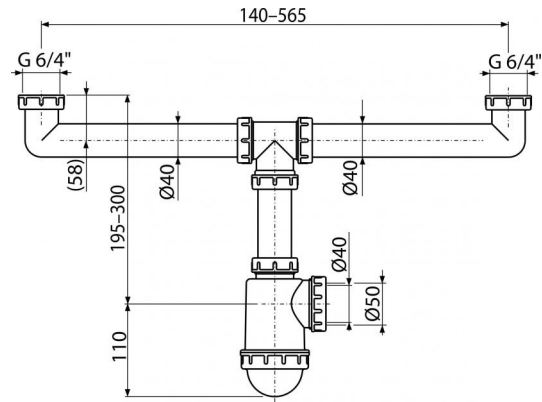

A448-DN50/40

Szifon kétmedencés mosogatóhoz 6/4" hollandi anyával

**Alkalmazás**

Mosogatóhoz

Jellemzők

- Anyag: polipropilén
- Előkészített szennyvíz kimenet a szennyvízcső csatlakozásához Ø50 mm vagy 40 mm

Csomag tartalma

- Hollandi anya a mosdó leeresztő csatlakozásához 6/4" – 2 db
- Szifon

Rendelési szám, Logisztikai információk

Kód	EAN	Súly (db csomagolás paletta)	Méret (db csomagolás)	Mennyiség (csomagolás paletta)
A448-DN50/40	8594045937831	50 mm 0,5052 4,7320 152,4960 kg	270×80×200 590×240×390 mm	10 280 db

Garanciák

2/3 év

Vámtarifaszám

39229000

Szabványok

EN 274

Műszaki adatok

- Vízelfolyás egy leeresztőn 44 l/min
- Hőellenállás vizsgálat 95 °C
- Búzzár 53 mm