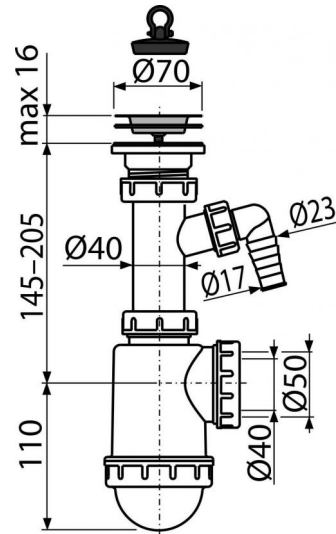

A441P-DN50/40

Mosogató szifon rozsdamentes leeresztővel DN70 és csatlakozóval

Alkalmazás

Mosogatóhoz

Jellemzők

- Anyag: polipropilén
- Mosógéphez vagy mosogatógéphez való csatlakozóval
- Előkészített szennyvíz kimenet a szennyvízcső csatlakozásához Ø50 mm vagy 40 mm

Csomag tartalma

- Rozsdamentes leeresztő rács
- Szifon csatlakozóval
- PVC dugó

Rendelési szám, Logisztikai információk

Kód	EAN	Súly (db csomagolás paletta)	Méret (db csomagolás)	Mennyiség (csomagolás paletta)
A441P-DN50/40	8594045937510	50 mm 0,3357 6,7140 207,9920 kg	280×90×160 590×240×390 mm	20 560 db

Garanciák

2/3 év

Vámtarifaszám

39229000

Szabványok

EN 274

Műszaki adatok

- Tömlő csatlakozó 17-23 mm
- Átfolyás 44 l/min
- Hőellenállás vizsgálat 95 °C
- Bűzzár 53 mm