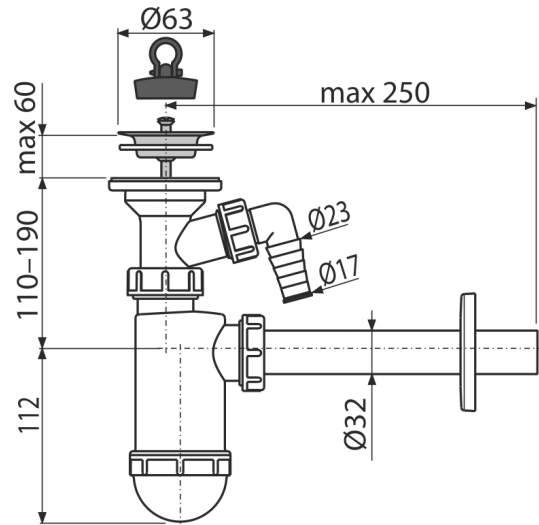

A410P

Mosdósifon DN32 rozsdamentes leeresztővel és csatlakozóval DN63

**Alkalmazás**

Mosdóhoz

Jellemzők

- Anyag: polipropilén
- Csatlakozás a szennyvízcsőre Ø32 mm
- Mosógéphez vagy mosogatógéphez való csatlakozóval

Csomag tartalma

- Rozsdamentes leeresztő rács
- Műanyag rozetta
- Szifon csatlakozóval
- PVC dugó

Rendelési szám, Logisztikai információk

Kód	EAN	Súly (db csomagolás paletta)	Méret (db csomagolás)	Mennyiség (csomagolás paletta)
A410P	8595580556112	0,2817 5,6340 177,7500 kg	270×90×190 590×240×390 mm	20 560 db

Garanciák

2/3 év

Vámtarifaszám

39229000

Szabványok

EN 274

Műszaki adatok

- Tömlő csatlakozó 17-23 mm
- Átfolyás 57 l/min
- Hőellenállás vizsgálat 95 °C
- Bűzzár 58 mm