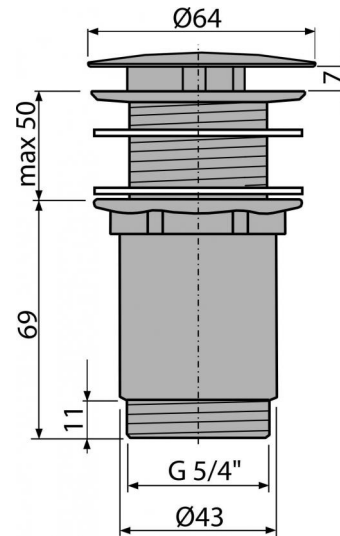

A396

Mosdó leeresztő 5/4", fémből, nagy dugóval, túlfolyó nélküli mosdókhoz

**Alkalmazás**

Kerámia, műanyag és üveg mosdókhoz
Mosdókhoz túlfolyó nélkül

Jellemzők

- Anyag: sárgaréz krómozott felülettel
- A levehető fedél és a szennyfogó szűrő a csomag tartalma
- Krómozása ellenáll a mechanikai sérüléseknek

Csomag tartalma

- Krómozott fém dugó
- Szilikon tömítés 2 db
- Leeresztő

Rendelési szám, Logisztikai információk

Kód	EAN	Súly (db csomagolás paletta)	Méret (db csomagolás)	Mennyiség (csomagolás paletta)
A396	8595580506582	0,4214 12,6420 373,9760 kg	150×75×75 390×240×300 mm	30 840 db

Garanciák

2/3 év

Vámtarifaszám

74182000

Szabványok

EN 274

Műszaki adatok

- Menet 5/4 "