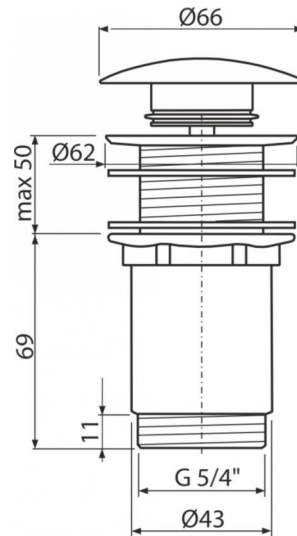

A395B

CLICK/CLACK mosdó leeresztő 5/4", túlfolyó nélkül, fémből, nagy fehér dugóval, műanyag és üveg mosdókhoz

**Alkalmazás**

A műanyag és az üveg mosdókhoz
Mosogatókhoz a szifonban való túlfolyóval

Jellemzők

- Hosszú élettartamú mechanizmus CLICK/CLACK
- Anyag: sárgaréz krómozott felülettel
- A felület ellenáll a mechanikai sérülésnek
- Menet a mosdószifon csatlakozásához 5/4"

Csomag tartalma

- Fém dugó fehér felületi kivitelben
- Szilikon tömítés 2 db
- Leeresztő

Rendelési szám, Logisztikai információk

Kód	EAN	Súly (db csomagolás paletta)	Méret (db csomagolás)	Mennyiség (csomagolás paletta)
A395B	8595580539368	0,4144 12,2520 363,0560 kg	120×70×80 390×240×300 mm	30 840 db