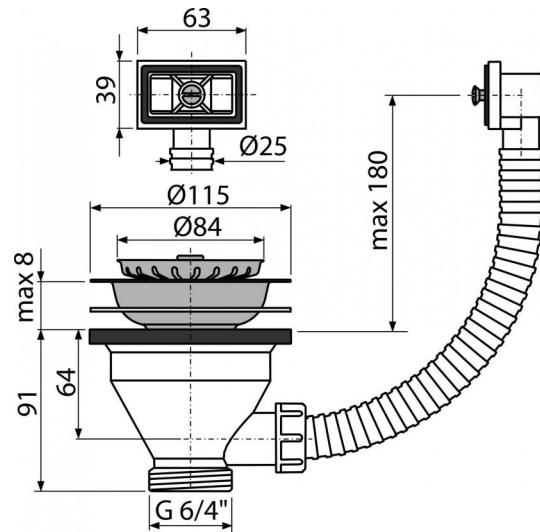

**A38****Mosogató leeresztő 6/4" rozsdamentes ráccsal DN15 és flexibilis túlfolyóval****Alkalmazás**

Mosogatókhoz túlfolyóval  
Mosogató szifonok

**Jellemzők**

- Anyag: polipropilén
- A szűrő a leeresztőn dugóként is szolgál
- Menet a mosogatószifon csatlakozásához 6/4"

**Csomag tartalma**

- Rozsdamentes leeresztő rács
- Rozsdamentes dugó
- Leeresztő test túlfolyóval

**Rendelési szám, Logisztikai információk**

Kód	EAN	Súly (db   csomagolás   paletta)	Méret (db   csomagolás)	Mennyiség (csomagolás   paletta)
A38	8594045936292	0,2865   9,4080   283,4200 kg	300×100×170   590×240×390 mm	25   700 db

**Garanciák**

2/3 év

**Vámtarifaszám**

39229000

**Szabványok**

EN 274

**Műszaki adatok**

- Menet a szifon csatlakozásához 6/4 "