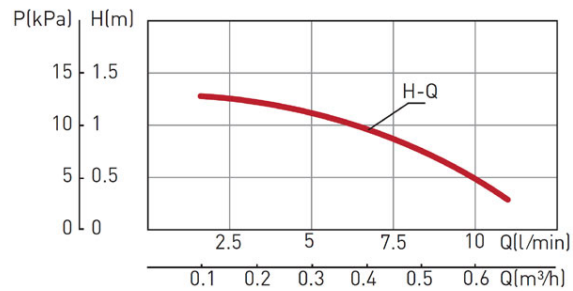

Kód: 0101W

CP 15-1.5 ivóvízes keringetőszivattyú

<https://www.ferrohungary.hu/product-3726-0101W.html>Bruttó ár: **24 200,00 Ft**Egységcsomagolás: **1, vonalkód termék kiskereskedelmi értékesítéséhez**Gyűjtőcsomagolás: **8**

Üzemi kifolyás	0,1 - 0,7 m³/h
Nyomásmagasság	max. 1,3 m
Folyadék hőmérséklet	min. +2°C, max. +95°C
Cirkulációs folyadék típusa	ivóvíz
Max. nyomás	10 bar
Védettségi osztály	IP 42
Szigetelési osztály	F
Feszültség	50-60 Hz, ~230V
Energiafogyasztás	28 W
Tengelytávolság	85 mm
Csatlakozás	G1/2
Levegő hőmérséklete	min. +2°C, max. +40°C